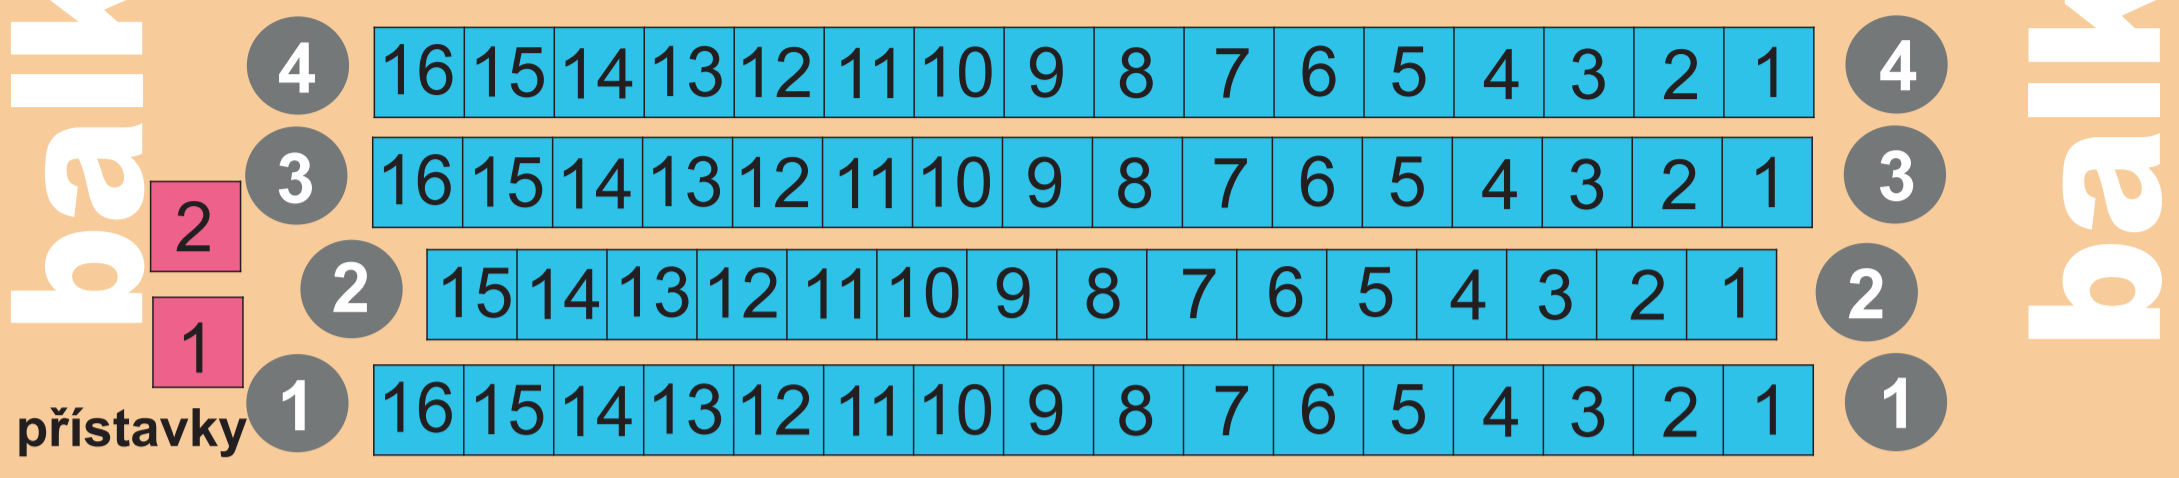

balkón

balkón

MĚSTSKÉ DIVADLO

Žďár nad Sázavou

přízemí

přízemí

JEVIŠTĚ

BALKÓN

Městské divadlo Žďár nad Sázavou

4 3 2 1	balkón		16	15	14	13	12	11	10	9	8	7	6	5	4	3	2	1	4 3 2 1
	B2	16	15	14	13	12	11	10	9	8	7	6	5	4	3	2	1		
	B1	16	15	14	13	12	11	10	9	8	7	6	5	4	3	2	1		
	přístavky B	15	14	13	12	11	10	9	8	7	6	5	4	3	2	1			
1		16	15	14	13	12	11	10	9	8	7	6	5	4	3	2	1	1	

SÁL

JEVIŠTĚ

I. kategorie

II. kategorie

III. kategorie