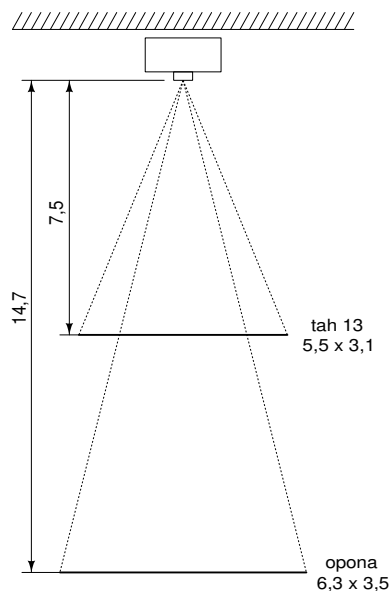

Městské divadlo Žďár nad Sázavou

PROJEKCE

PROJEKTOR: Epson EB-PU1006W s krátkým i dlouhým objektivem.

PŘEDNÍ PROJEKCE

Od přední hrany balkónu s dlouhým objektivem na celou šířku jeviště v celé jeho hloubce.

ZADNÍ PROJEKCE

Od zadní stěny jeviště s krátkým objektivem. V celé šířce jeviště je obraz od tahu č. 9.

KABELOVÉ INSTALACE PRO PROJEKCI

HDMI optické kabely 8k

LIVE POST 1
9.řada střed – pult
10.řada střed – zvukař, osvětlovač

LIVE POST 2
u pravých dveří do hlediště
v úrovni 9. řady