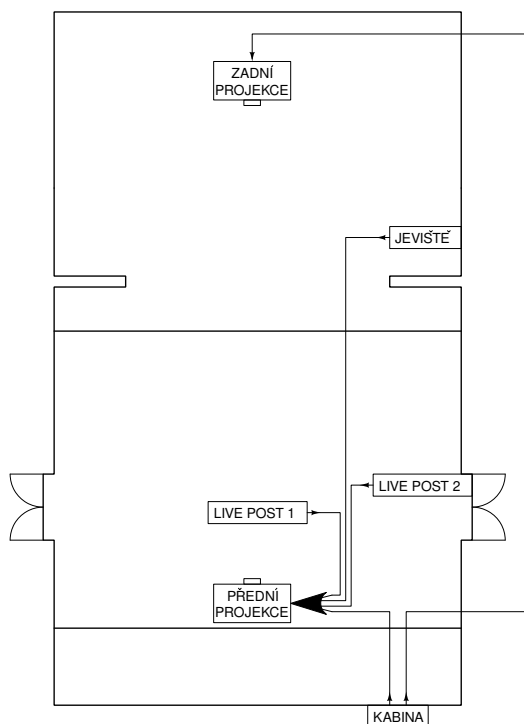

Městské divadlo Žďár nad Sázavou

PROJEKCE

PROJEKTOR: Epson EB-PU1006W s krátkým i dlouhým objektivem.

PŘEDNÍ PROJEKCE

Od přední hrany balkónu s dlouhým objektivem na celou šířku jeviště v celé jeho hloubce.

ZADNÍ PROJEKCE

Od zadní stěny jeviště s krátkým objektivem. V celé šířce jeviště je obraz od tahu č. 9.

KABELOVÉ INSTALACE PRO PROJEKCI

HDMI optické kabely 8k

LIVE POST 1
9.řada střed – pult
10.řada střed – zvukař, osvětlovač

LIVE POST 2
u pravých dveří do hlediště
v úrovni 9. řady