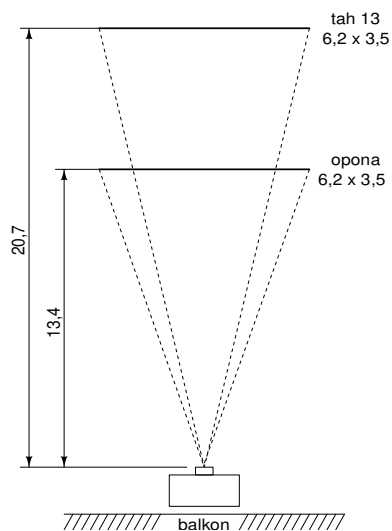

Městské divadlo Žďár nad Sázavou

PROJEKCE

PROJEKTOR: Epson EB-PU1006W s krátkým i dlouhým objektivem.

PŘEDNÍ PROJEKCE

Od přední hrany balkónu s dlouhým objektivem na celou šířku jeviště v celé jeho hloubce.

ZADNÍ PROJEKCE

Od zadní stěny jeviště s krátkým objektivem. V celé šířce jeviště je obraz od tahu č. 9.

KABELOVÉ INSTALACE PRO PROJEKCI

HDMI optické kabely 8k

LIVE POST 1
9.řada střed – pult
10.řada střed – zvukař, osvětlovač