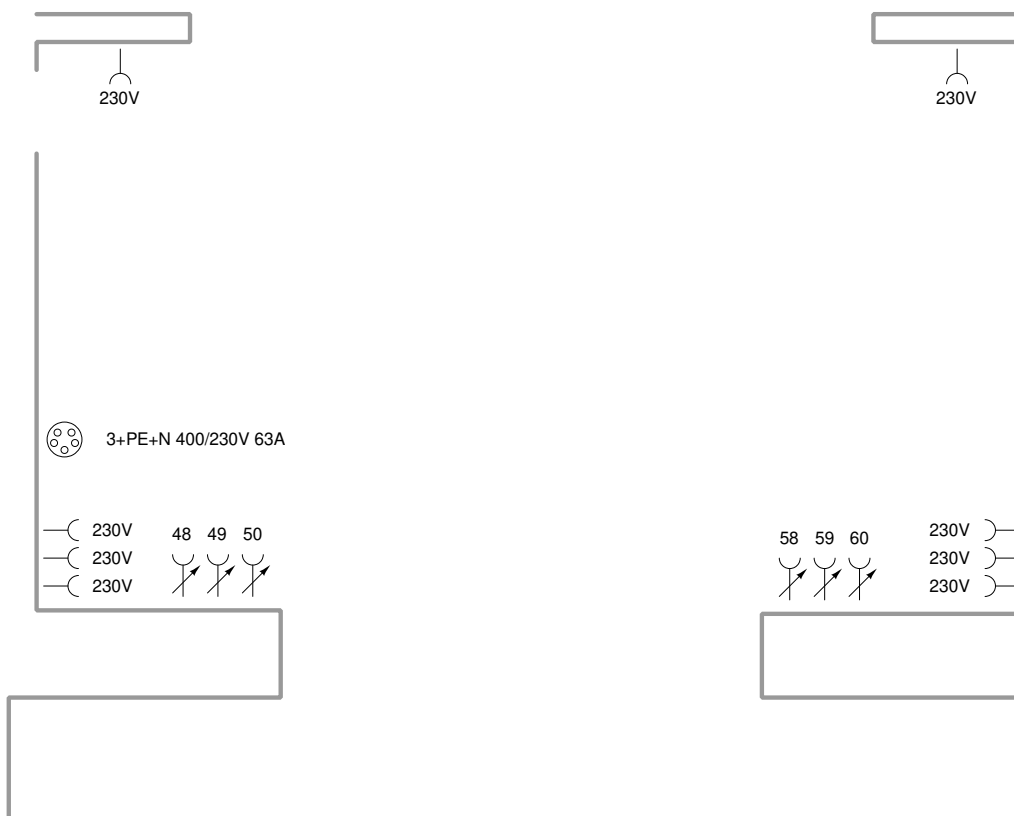

STMÍVANÉ OKRUHY

Levý Portál	Pravý Portál
3x stmívaná zásuvka	3x stmívaná zásuvka

dále k dispozici 2 dimmery ADJ UNIPAK II (10A)

3-FÁZOVÉ A 1-FÁZOVÉ ZÁSUVKY PRO SVĚTLA A REKVIZITY

Levý Portál	Pravý Portál
1x zásuvka 3+PE+N 400/230V 63A	3x zásuvka 230V 16A
3x zásuvka 230V 16A	

Levý Horizont	Pravý Horizont
1x zásuvka 230V 16A	1x zásuvka 230V 16A