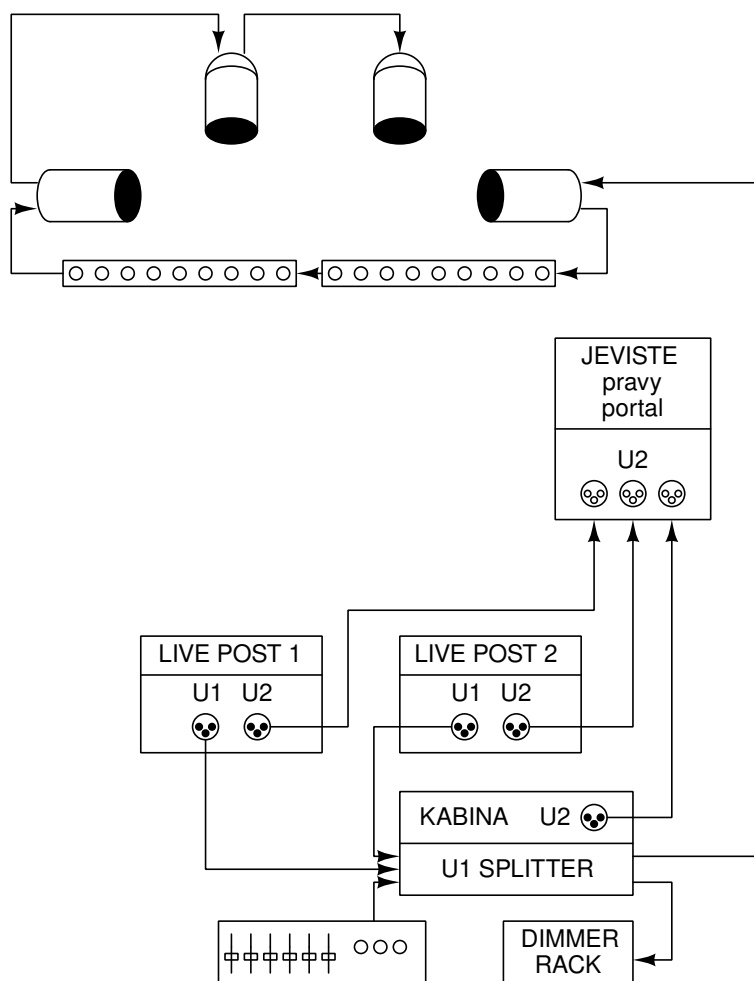

STMÍVANÉ ZÁSUVKY levý portál	48	1
	49	
	50	
STMÍVANÉ ZÁSUVKY pravý portál	58	1
	59	
	60	

HLEDIŠTĚ	lustr	81	1
	sufity	82	

PULT

ORB XF Zero88
System: ZerOS 7.14.2

DMX KABELOVÉ INSTALACE

PŘÍKLAD ZAPOJENÍ:

UNIVERSE 1: konvenční a LED světla trvale instalovaná v divadle.

UNIVERSE 2: vaše dovezená světla.