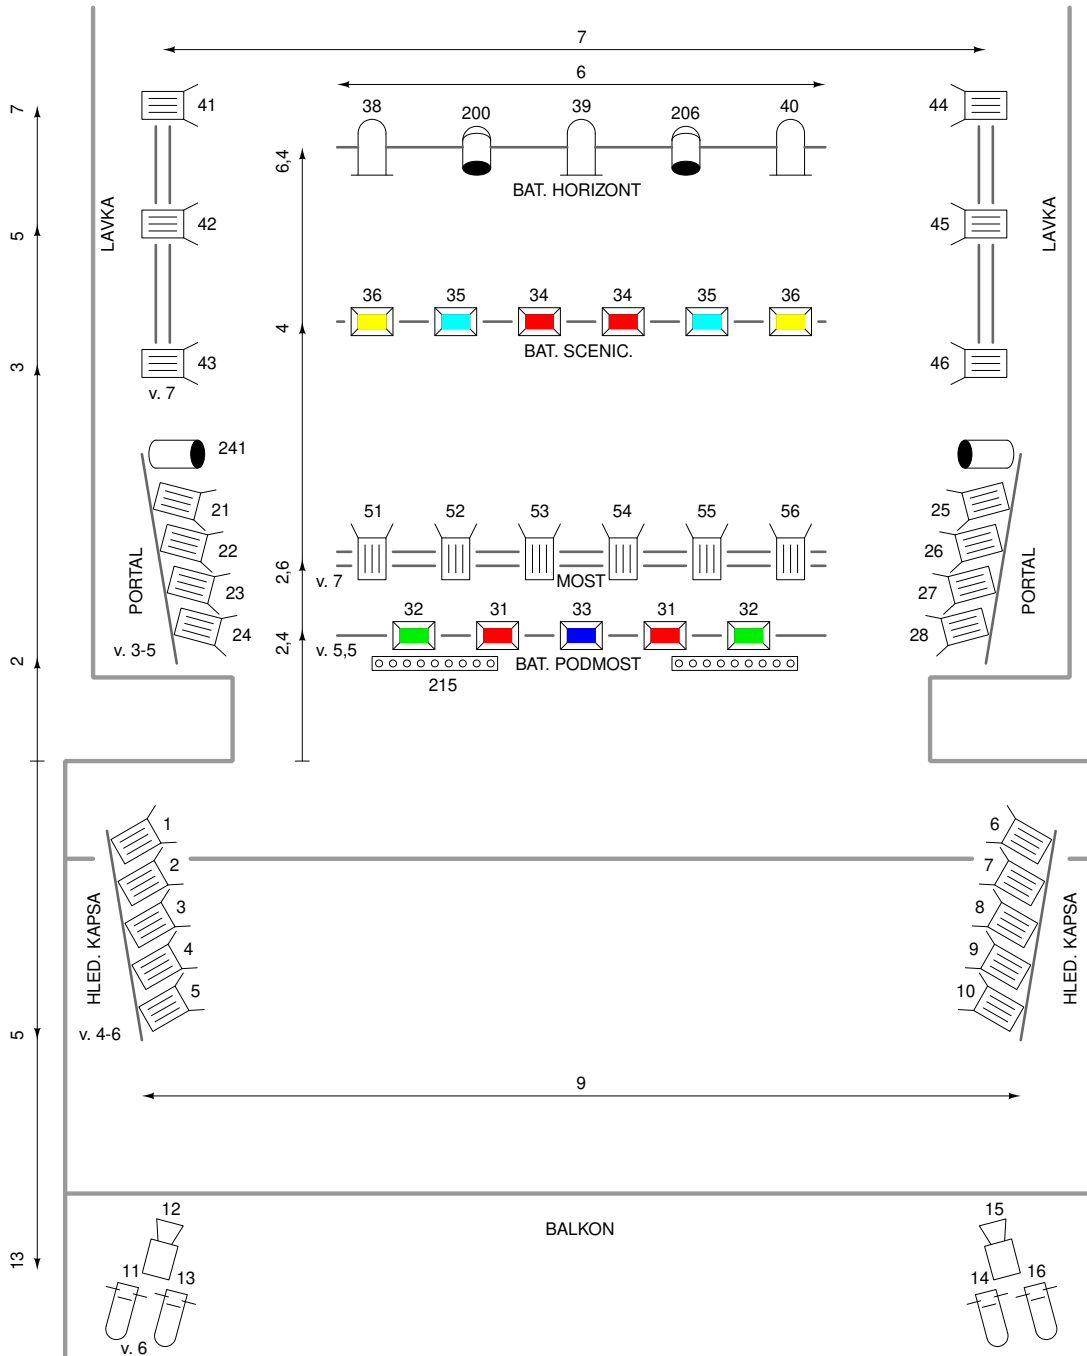

### LIGHT PLOT

### LEGENDA

PC 1kW	PROFIL 675W	SPOT 650W	PAR64	VANA 1kW	LED WASH	LED PAR	LED BAR