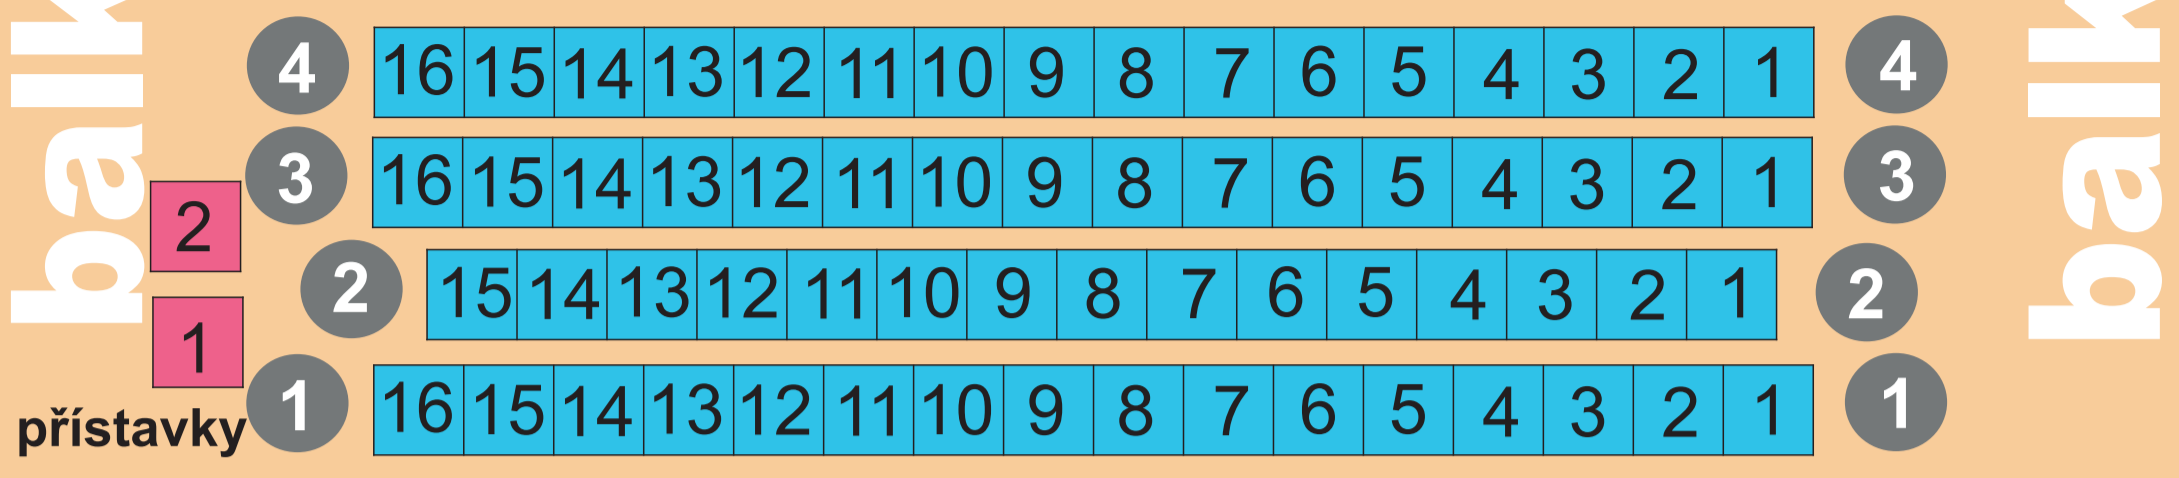

balkón

balkón

MĚSTSKÉ DIVADLO

Žďár nad Sázavou

přízemí

přízemí

JEVIŠTĚ

BALKÓN

15		19	18	17	16	15	14	13	12	11	10	9	8	7	6	5	4	3	2	1	15
14	P10			16	15	14	13	12	11	10	9	8	7	6	5	4	3	2	1	L10	
13	P9			15	14	13	12	11	10	9	8	7	6	5	4	3	2	1	L9		
12	P8			16	15	14	13	12	11	10	9	8	7	6	5	4	3	2	1	L8	
11	P7			15	14	13	12	11	10	9	8	7	6	5	4	3	2	1	L7		
10				14	13	12	11	10	9	8	7	6	5	4	3	2	1				
9				13	12	11	10	9	8	7	6	5	4	3	2	1					
8				14	13	12	11	10	9	8	7	6	5	4	3	2	1				
7	P6			15	14	13	12	11	10	9	8	7	6	5	4	3	2	1	L6		
6	P5			14	13	12	11	10	9	8	7	6	5	4	3	2	1	L5			
5	P4			15	14	13	12	11	10	9	8	7	6	5	4	3	2	1	L4		
4	P3			14	13	12	11	10	9	8	7	6	5	4	3	2	1	L3			
3	P2			15	14	13	12	11	10	9	8	7	6	5	4	3	2	1	L2		
2	P1			14	13	12	11	10	9	8	7	6	5	4	3	2	1	L1			
1				13	12	11	10	9	8	7	6	5	4	3	2	1					

Sál DK:

- 2x JBL TR125
- 10 FHR 1000 W
- 4 x profil 650 W balkon
- 2x HHR 650 W balkon

Jeviště :

- 2x odposlech JBL PRX400
- světla a repro viz. nákres
- Na místní PA a světelný park je možné připojení na jevišti nebo v kabině pomocí XLR 3pin
- Elektrika na jevišti:400V - 1x63 A, 1x32 A, 240 V - 4x16 A
- mobilní plátno na stojanu 2,5 x 2,5 m