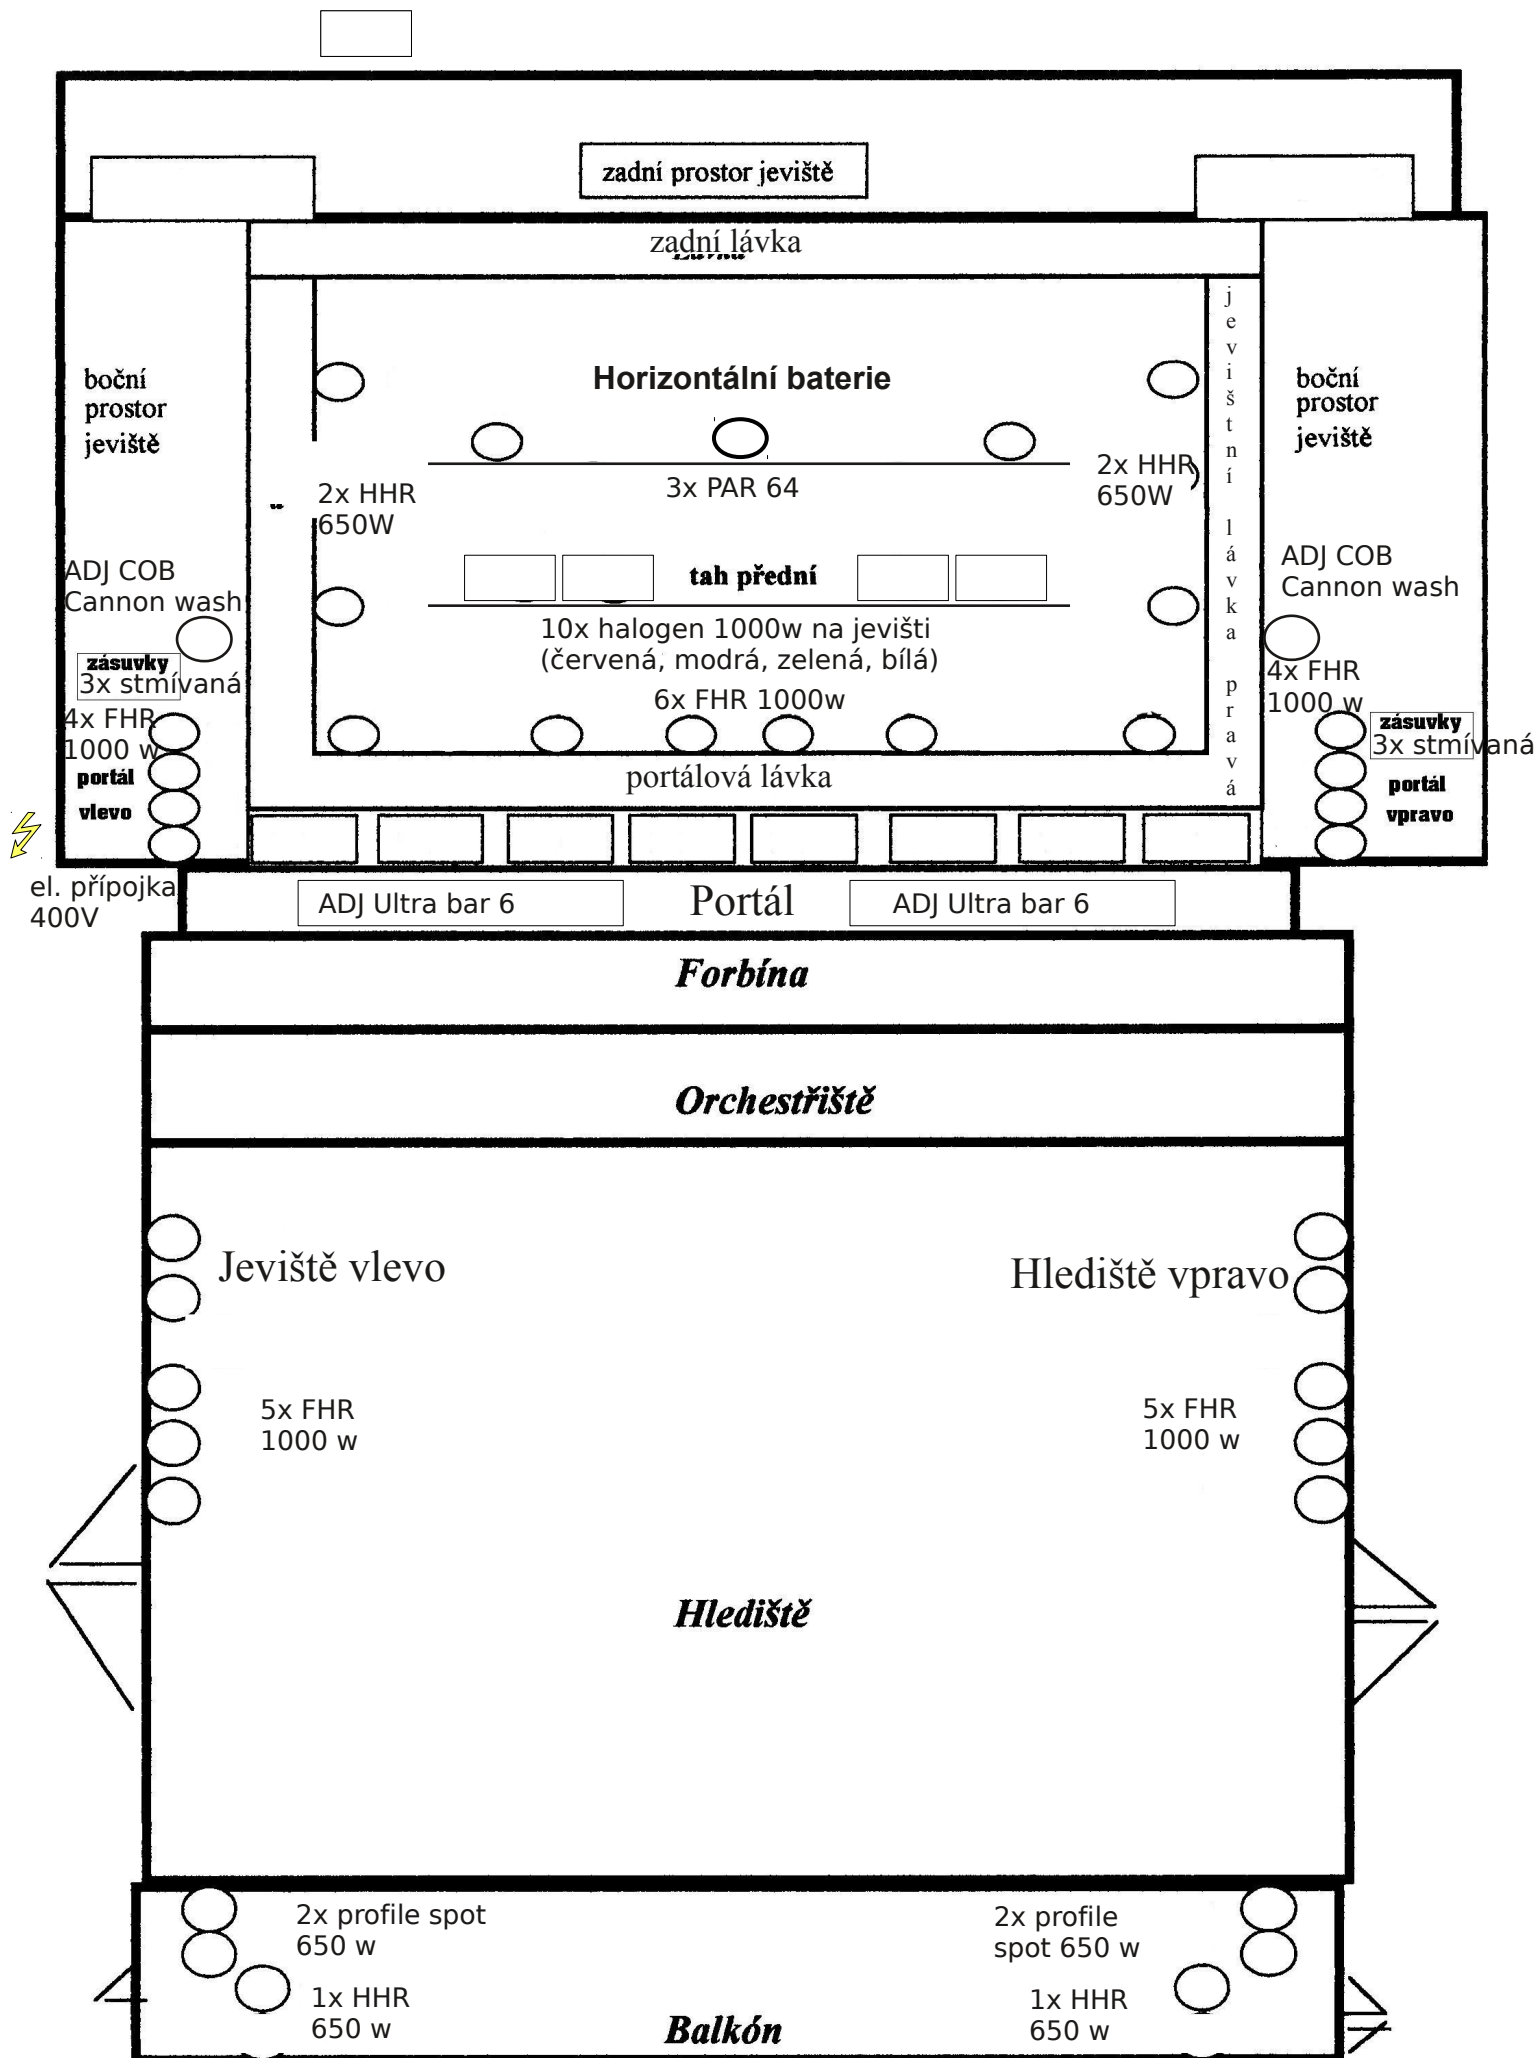

Městské divadlo Žďár nad Sázavou 1.1.2017